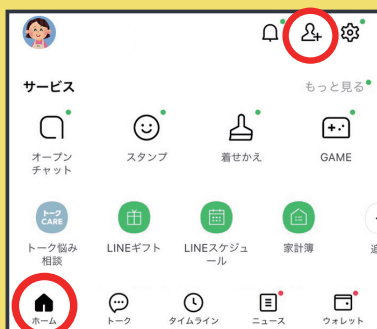

幼稚園型認定こども園

清水台幼稚園

採用LINE

友だち募集中

✔ 友だち追加すると気になる情報に
全てLINEからアクセスできる！

園の特色、雰囲気

職員インタビュー

職員想い！
働きやすさPOINT

採用情報

✔ LINEから質問や見学の申し込み、
応募までスムーズに！

採用担当が個別で
あなたの質問にお答えします♪

友だち追加方法

1 LINEアプリを起動して、
左下「ホーム」>「友だち追加」を押す

2 「QRコード」を押し、QRコードを読み込む
ID検索の場合は
「@275pvonj」で検索！

友だち追加